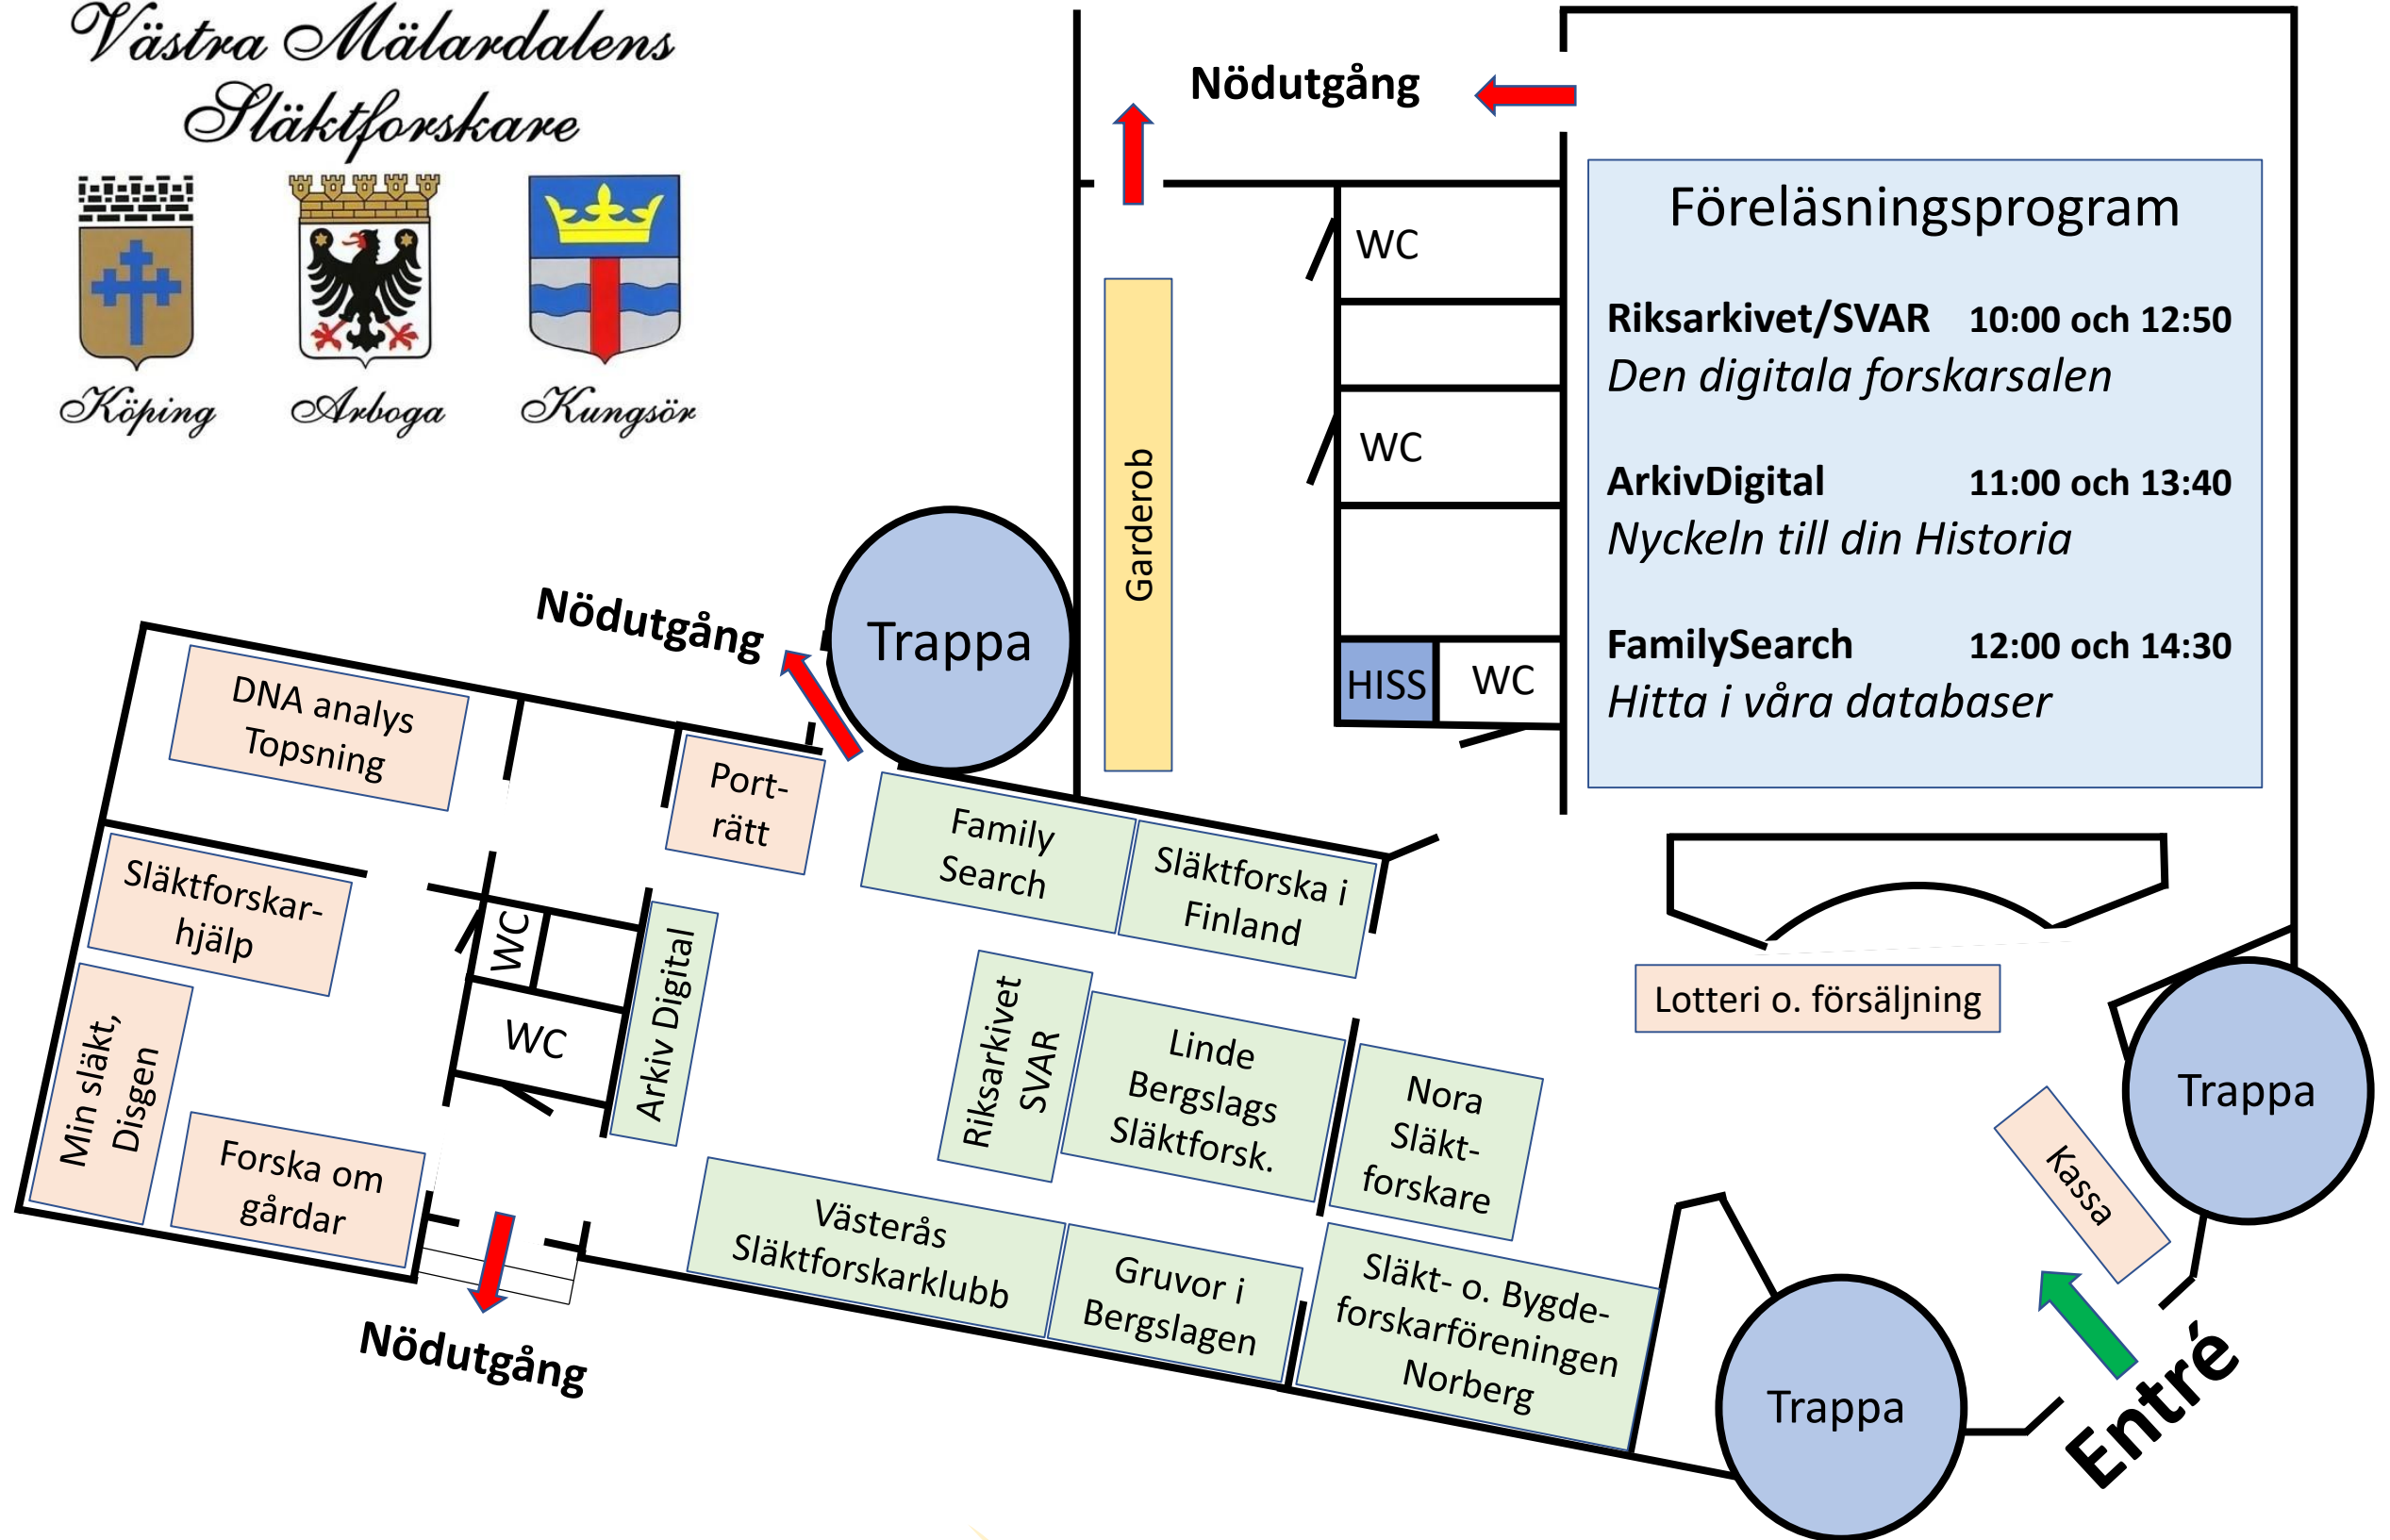

Västra Mälardalens Släktforskare

Café Saga, fika o.
lättare lunch
← 50 m